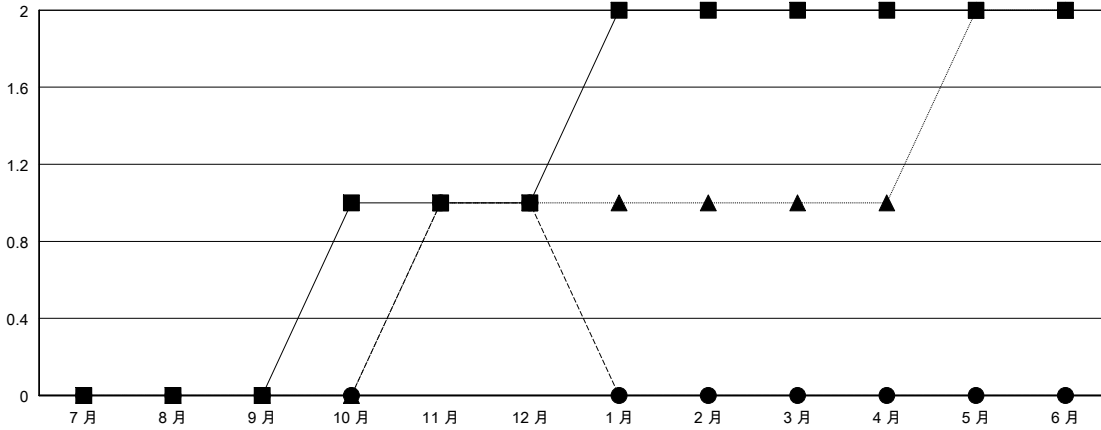

# MONTHLY MEMBERSHIP PROGRESS REPORT

District 300B2

Results as of: 12/31/2017

GMT: PEI-JEN CHEN

地點 REP OF CHINA

GMT憲章區

分會			
成果 2017-2018			
季	新分會目標	新會	會員流失的分會
7月/8月/9月	0	0	0
10月/11月/12月	1	1	0
1月/2月/3月	1	0	0
4月/5月/6月	0	0	0

位會員@每位須繳			
成果 2017-2018			
季	會員淨增長目標	實際會員增長數	實際退會會員 (包括轉會)
7月/8月/9月	170	262	17
10月/11月/12月	10	76	80
1月/2月/3月	60	0	0
4月/5月/6月	-50	0	0

目標與實際新會累積

目標和實際會員累積

已取消的分會: 0	44 CLUBS OF 57 增添1位或以上的新會員	性別分佈 男 1,782 (71.57%) 女 708 (28.43%) 年度女性會員百分比目標: 35%
放棄的會員	<a href="#">點擊這裡取得累計會員數據</a>	總計家庭單位會員數 137
過世 3		支付減半會費的家庭會員 75
分會已取消 0		
其他 94		
總計 97		