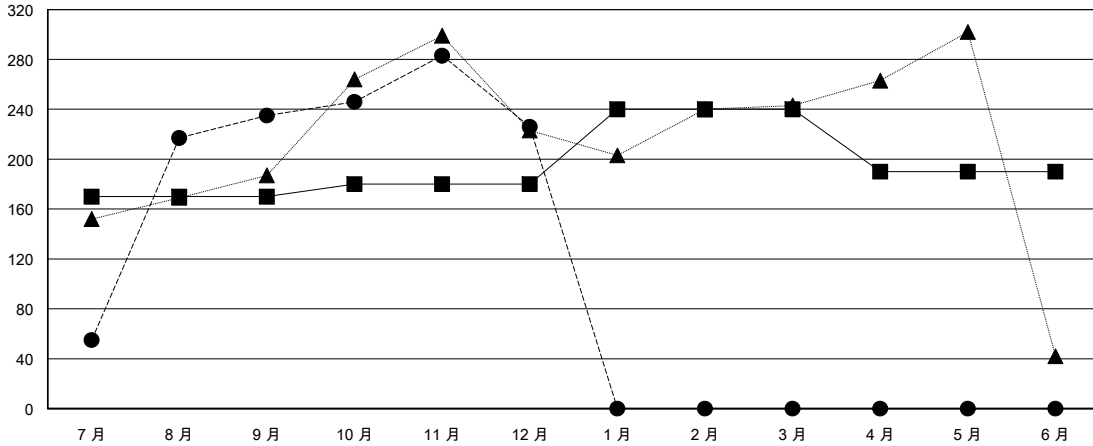

# MONTHLY MEMBERSHIP PROGRESS REPORT

District 300B2

Results as of: 12/31/2017

GMT: PEI-JEN CHEN

地點 REP OF CHINA

GMT憲章區

分會			
成果 2017-2018			
季	新分會目標	新會	會員流失的分會
7月/8月/9月	0	0	0
10月/11月/12月	1	1	0
1月/2月/3月	1	0	0
4月/5月/6月	0	0	0

位會員@每位須繳			
成果 2017-2018			
季	會員淨增長目標	實際會員增長數	實際退會會員 (包括轉會)
7月/8月/9月	170	262	17
10月/11月/12月	10	76	80
1月/2月/3月	60	0	0
4月/5月/6月	-50	0	0

目標與實際新會累積

目標和實際會員累積

已取消的分會: 0	44 CLUBS OF 57 增添1位或以上的新會員	性別分佈 男 1,782 (71.57%) 女 708 (28.43%) 年度女性會員百分比目標: 35%
放棄的會員	<a href="#">點擊這裡取得累計會員數據</a>	總計家庭單位會員數 137
過世 3		支付減半會費的家庭會員 75
分會已取消 0		
其他 94		
總計 97		